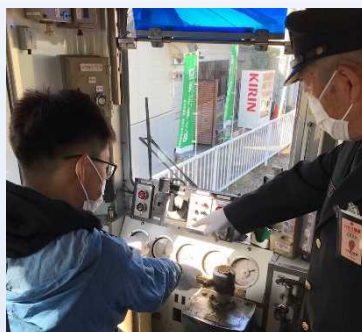

貴志川線では感染症対策を徹底しています

抗ウイルスコーティング

車内換気

従業員のマスク着用

年間を通じて魅力的なイベントを開催しています

車庫内電車運転体験

貴志川線の魅力を
みんなに伝えよう

・ 貴志川線のことをSNSで
発信しよう

ツイッター
はこちら

わかやま公共交通の広場

電車を利用すればメリットがいっぱい

- ・ 駅まで歩いて健康増進
- ・ 渋滞のストレスなし
- ・ 電車内で読書・勉強して時間を有効活用
- ・ 交通事故の心配無用
- ・ 定刻運行で遅刻なし
- ・ 環境にも大きく貢献

貴志川線をみんなで盛り上げよう

貴志川線の永続を願い、「貴志川線の未来を“つくる”会」が活動し、和歌山電鐵と一緒にイベントを開催しています。あなたも一緒に貴志川線の未来をつくりませんか？

貴志川線の未来を“つくる”会

事務局：伊太祁曾神社内（和歌山市伊太祈曾558）

電話番号：073-478-0053

入会方法はホームページをご覧ください。

「貴志川線の未来を“つくる”会」ホームページ